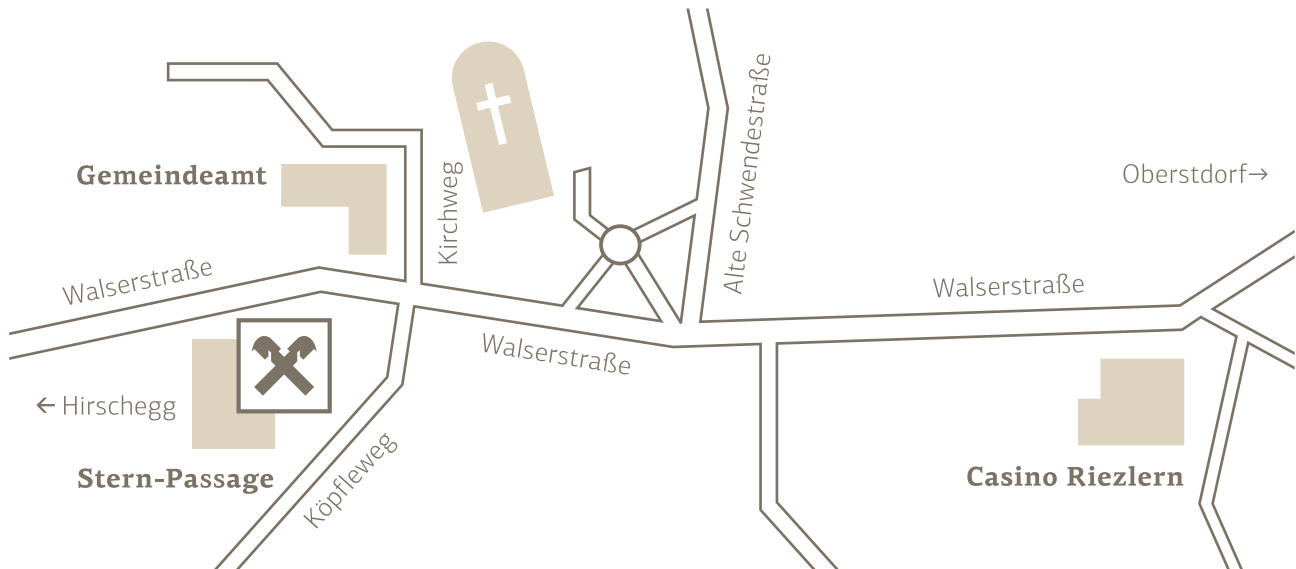

Anfahrtsplan Kleinwalsertal

Walser Privatbank AG | Walsersstraße 61 | 6991 Riezlern | Österreich | Telefon +43 (55 17) 202-01
 info@walserprivatbank.com | www.walserprivatbank.com | Firmensitz Hirschegg | Firmenbuch Feldkirch, Nr. 38332x

Standort Bankgebäude

Wir beraten Sie gerne nach individueller Terminabsprache und richten uns dabei nach Ihrem Terminplan. Regulär ist unser Private-Banking-Center *montags bis freitags von 08:30 bis 16:00 Uhr* geöffnet.