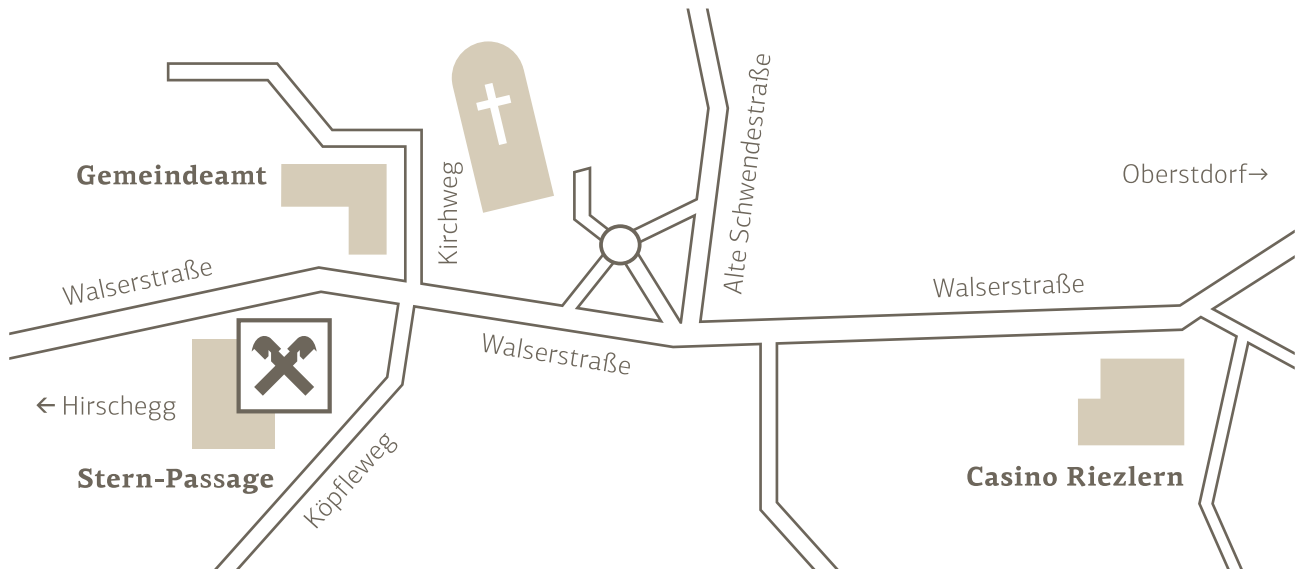

Anfahrtsplan Kleinwalsertal

Walser Privatbank AG | Walsersstraße 61 | 6991 Riezlern | Österreich | Telefon +43 (55 17) 202-01
 info@walserprivatbank.com | www.walserprivatbank.com | Firmensitz Hirschegg | Firmenbuch Feldkirch, Nr. 38332x

Standort Bankgebäude

Wir beraten Sie gerne nach individueller Terminabsprache und richten uns dabei nach Ihrem Terminplan. Regляр ist unser Private-Banking-Center *montags bis freitags von 08:00 bis 16:00 Uhr* geöffnet.