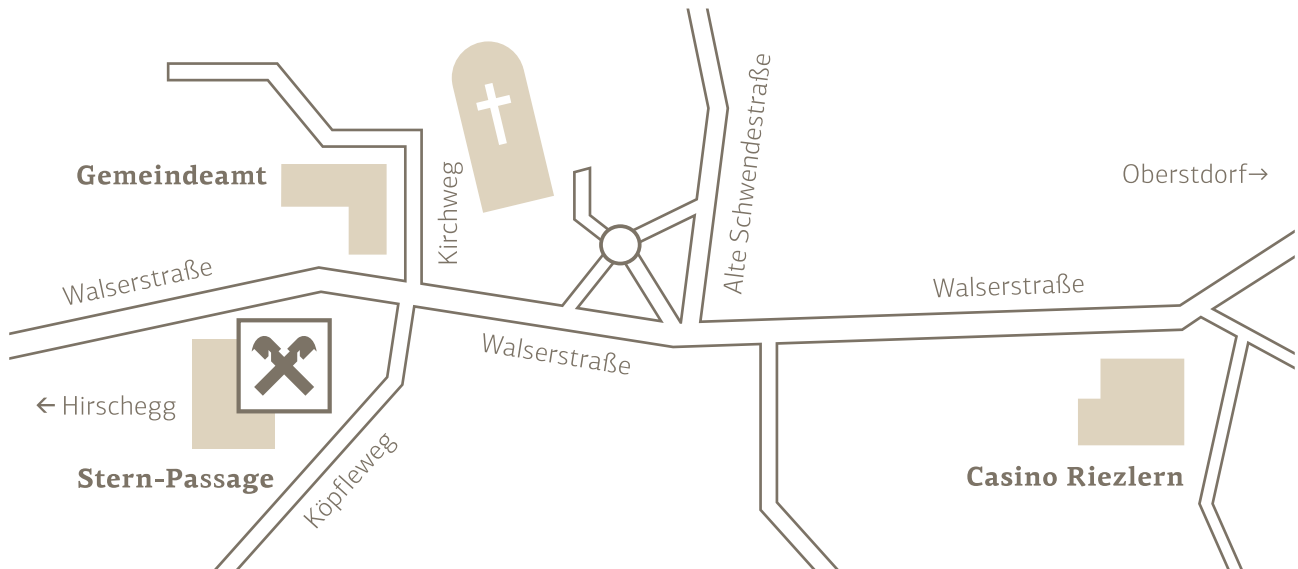

Standort Bankgebäude

Wir beraten Sie gerne nach individueller Terminabsprache und richten uns dabei nach Ihrem Terminplan. Regulär ist unser Private-Banking-Center *montags bis freitags von 08:30 bis 16:00 Uhr* geöffnet.

Walser Privatbank AG | Walsersstraße 61 | 6991 Riezlern | Österreich | Telefon +43 (55 17) 202-01
info@walserprivatbank.com | www.walserprivatbank.com | Firmensitz Hirschegg | Firmenbuch Feldkirch, Nr. 38332x